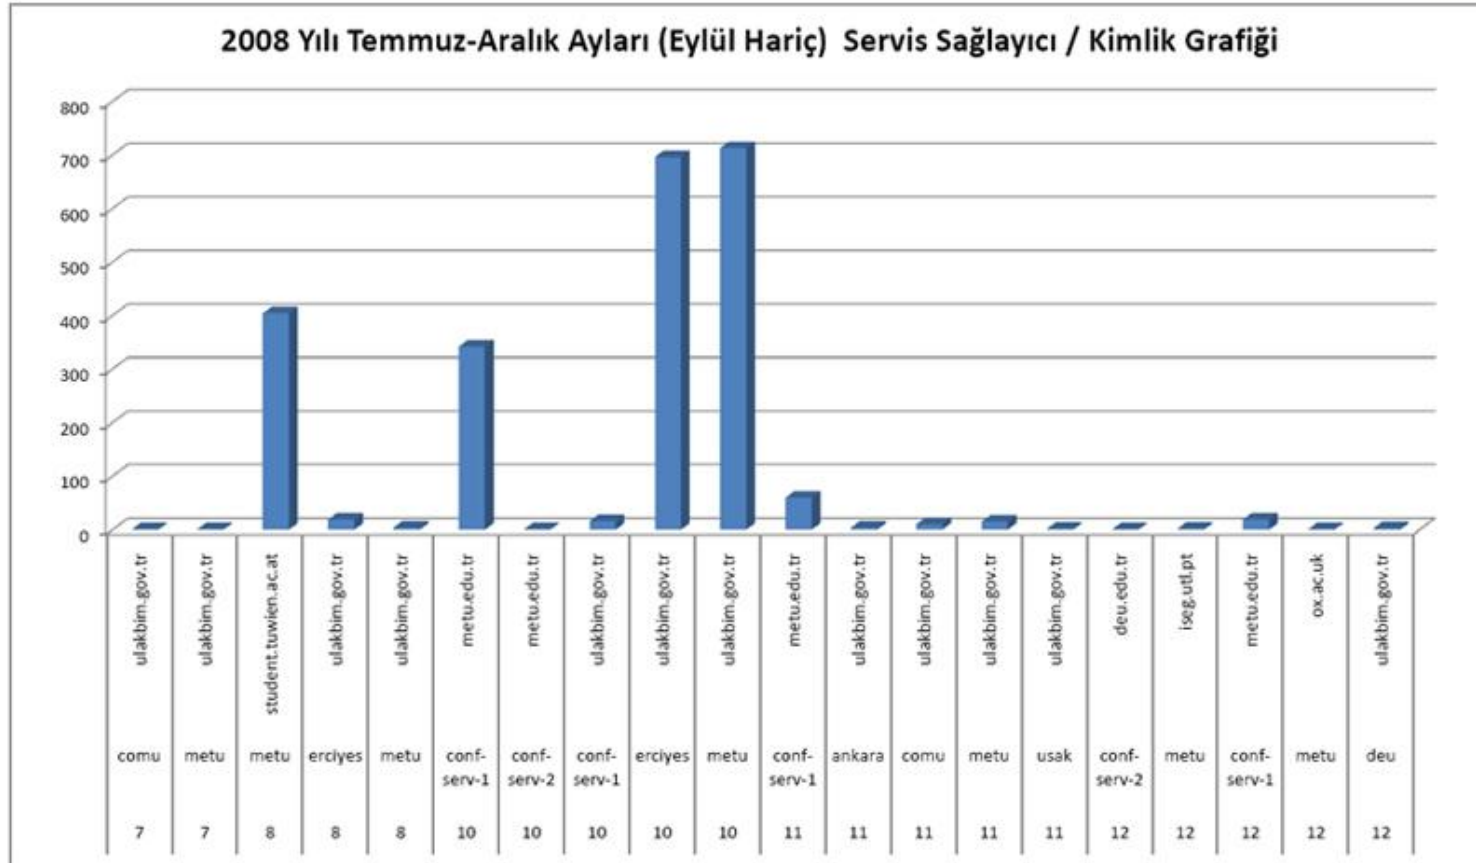

eduroam Türkiye İstatistikleri