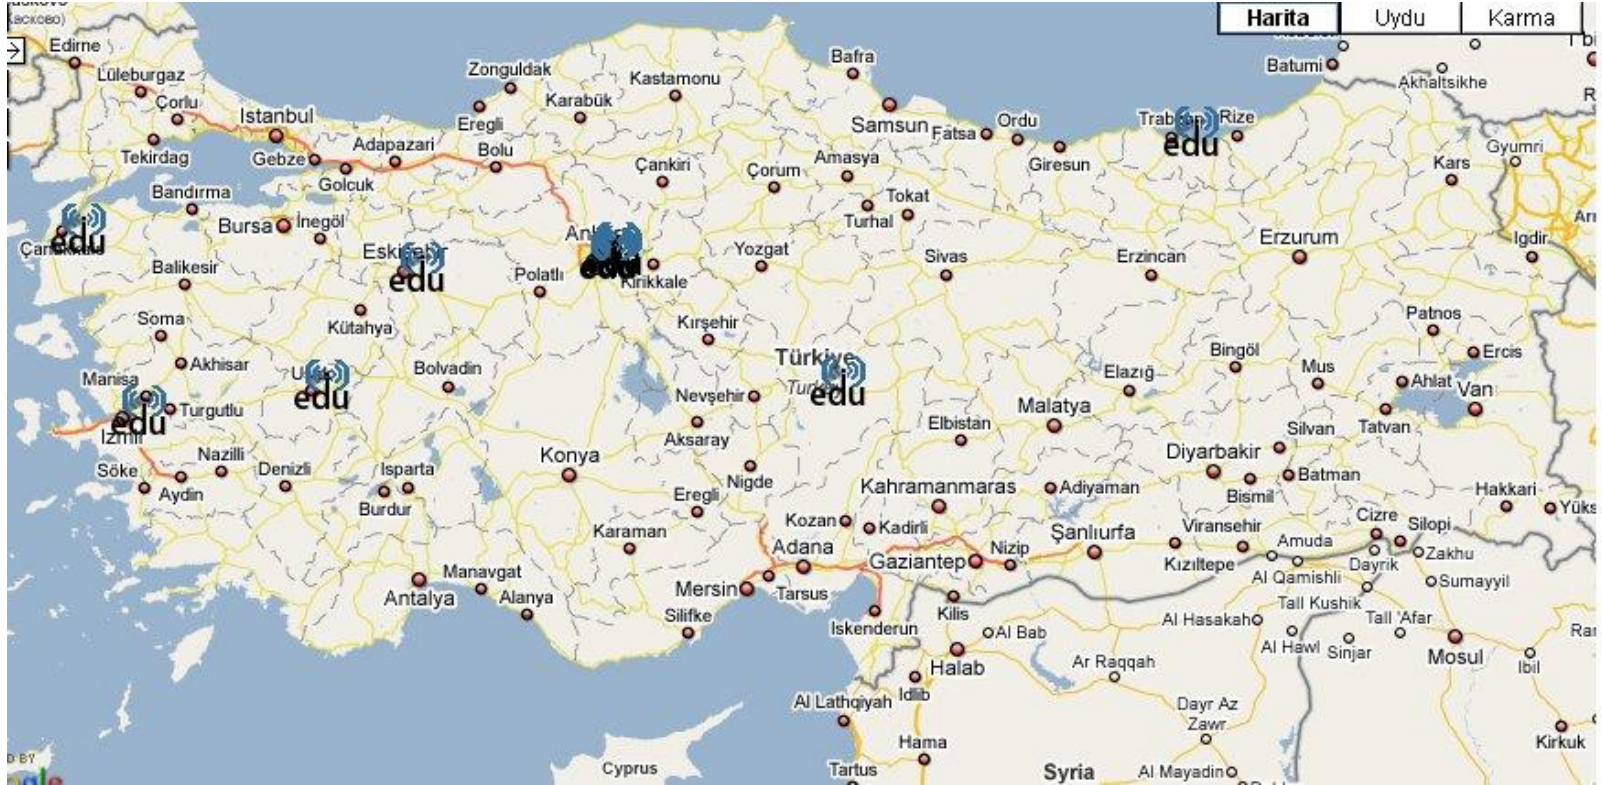

- Eduroam bir 802.1x uygulamasıdır.

■ Federasyon Hiyerarşisi (Avrupa ve APAN)

TÜBİTAK

ULAKBİM

eduroam Türkiye

TÜBİTAK ULAKBİM, ODTÜ, Ankara Üniversitesi, Çanakkale Onsekiz Mart Üniversitesi, Erciyes Üniversitesi, Uşak Üniversitesi, Dokuz Eylül Üniversitesi, Karadeniz Teknik Üniversitesi, TÜBİTAK Başkanlık, Eskişehir Osman Gazi Üniversitesi