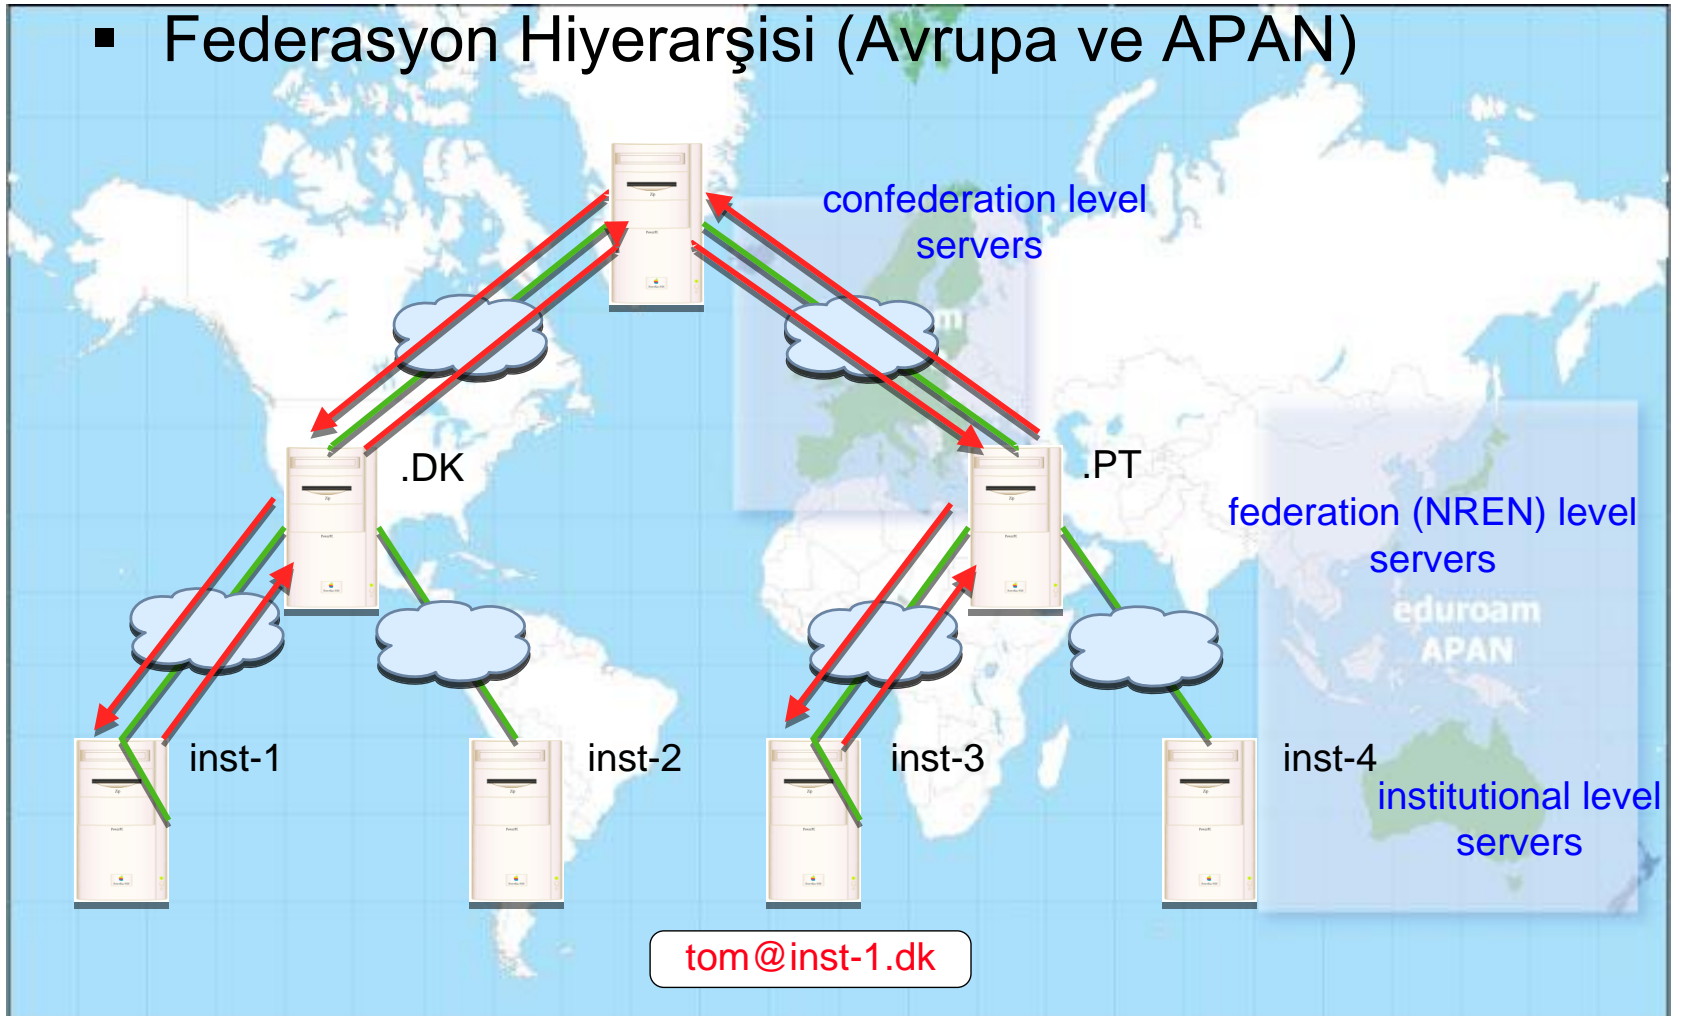

## GÜNDEM

- eduroam Nedir?
- 802.1x
- eduroam Hiyerarşisi
- eduroam Türkiye
- Türkiye İstatistikleri
- Konfederasyon İstatistikleri
- eduroam Monitor
- eduroam Eğitimi ve ULAKBİM Desteği

## eduroam nedir?

- Araştırmacılar;
  - Dizüstü ile çalışmaya başladı.
  - Gittikleri yerde, güvenli ve sorunsuz ağ bağlantısı arıyorlar.
  - Misafir oldukları kurumda, evlerindeki gibi bir yapı bekliyorlar. Farklılıklarla uğraşmak istemiyorlar.
- Geniş kapsama alanları.
- Bilgi İşlem personeli, ziyaretçiye ağ imkanı sağlamak istemez (Güvenlik, kimlik bilgisi: 5651, teknik destek vs).
- Kurum içi AAI ihtiyacı
  - Kimlik doğrulama + Yetkilendirme

## eduroam nedir?

- Educational Roaming kısaltması.
- Akademik mobil kullanıcılara, güvenli ve zahmetsiz ağ erişimi
- Sloganı: Dizüstünü aç ve çevrim içi ol!
  - Open your laptop and be online!
- Misafir olunan kurumda, güvenli ağ bağlantısı sağlar!
- Kurumunuza gelen misafirlerin ağ ihtiyacını karşılar!
- Kanunun uygulanmasını sağlar (5651)!
- Etik kuralları gözetir, özel bilgileri korur!
- **GENİŞ KAPSAMA ALANLARI SAĞLAR!**

- Eduroam bir 802.1x uygulamasıdır.

■ Federasyon Hiyerarşisi (Avrupa ve APAN)

TÜBİTAK

ULAKBİM

eduroam Türkiye

TÜBİTAK ULAKBİM, ODTÜ, Ankara Üniversitesi, Çanakkale Onsekiz Mart Üniversitesi, Erciyes Üniversitesi, Uşak Üniversitesi, Dokuz Eylül Üniversitesi, Karadeniz Teknik Üniversitesi, TÜBİTAK Başkanlık, Eskişehir Osman Gazi Üniversitesi