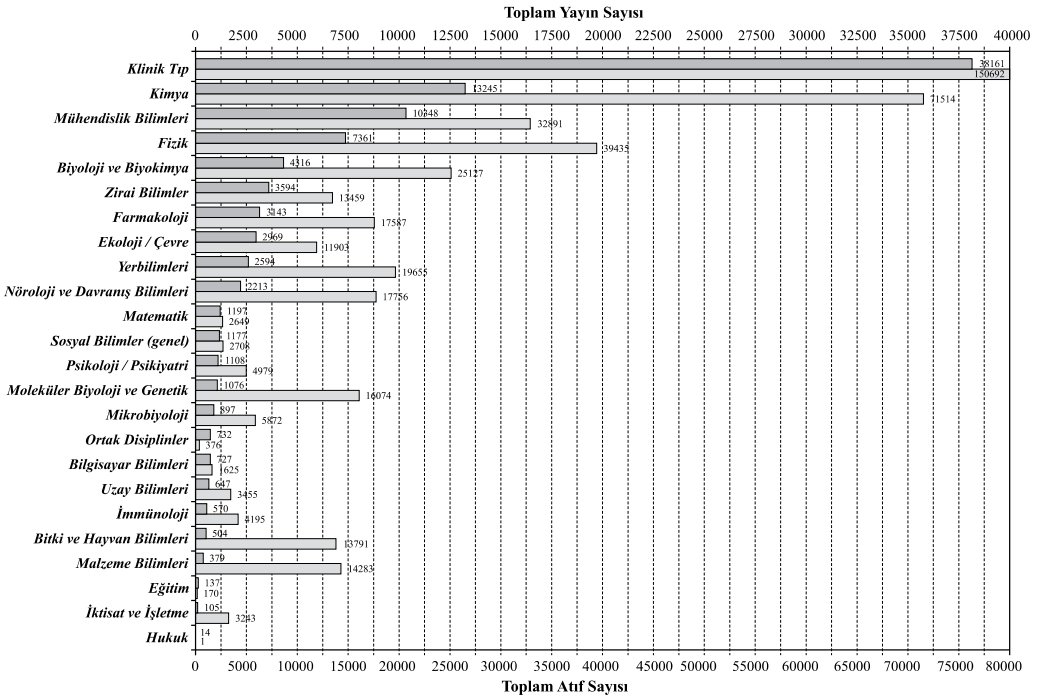

Grafik 1.2. Türkiye'nin 24 Bilim Dalı'nda 1981-2006 döneminde toplam YS, AS ve ED verileri.

Tablo 1.2. Türkiye'nin 24 Bilim Dalı'nda 1981-2006 döneminde toplam YS, AS ve ED verileri.

<b>TÜRKİYE (1981 – 2006 yılları arası)</b>			
<i>Bilim Dalları</i>	<i>Yayın Sayısı</i>	<i>Atf Sayısı</i>	<i>Etki Değeri</i>
Bilgisayar Bilimleri	727	1.625	2,24
Bitki ve Hayvan Bilimleri	5.040	13.791	2,74
Biyoloji ve Biyokimya	4.316	25.127	5,82
Eğitim	137	170	1,24
Ekoloji / Çevre	2.969	11.903	4,01
Farmakoloji	3.143	17.587	5,60
Fizik	7.361	39.435	5,36
Hukuk	14	1	0,07
İktisat ve İşletme	1.050	3.243	3,09
İmmünoloji	570	4.195	7,36
Kimya	13.245	71.514	5,40
Klinik Tıp	38.161	150.692	3,95
Malzeme Bilimleri	3.790	14.283	3,77
Matematik	1.197	2.649	2,21
Mikrobiyoloji	897	5.872	6,55
Moleküler Biyoloji ve Genetik	1.076	16.074	14,94
Mühendislik Bilimleri	10.348	32.891	3,18
Nöroloji ve Davranış Bilimleri	2.213	17.756	8,02
Ortak Disiplinler	732	376	5,14
Psikoloji / Psikiyatri	1.108	4.979	4,49
Sosyal Bilimler (genel)	1.177	2.708	2,30
Uzay Bilimleri	647	3.455	5,34
Yerbilimleri	2.594	19.655	7,58
Zirai Bilimler	3.594	13.459	3,74
<b>Türkiye Toplamı</b>	<b>106.106</b>	<b>473.440</b>	—